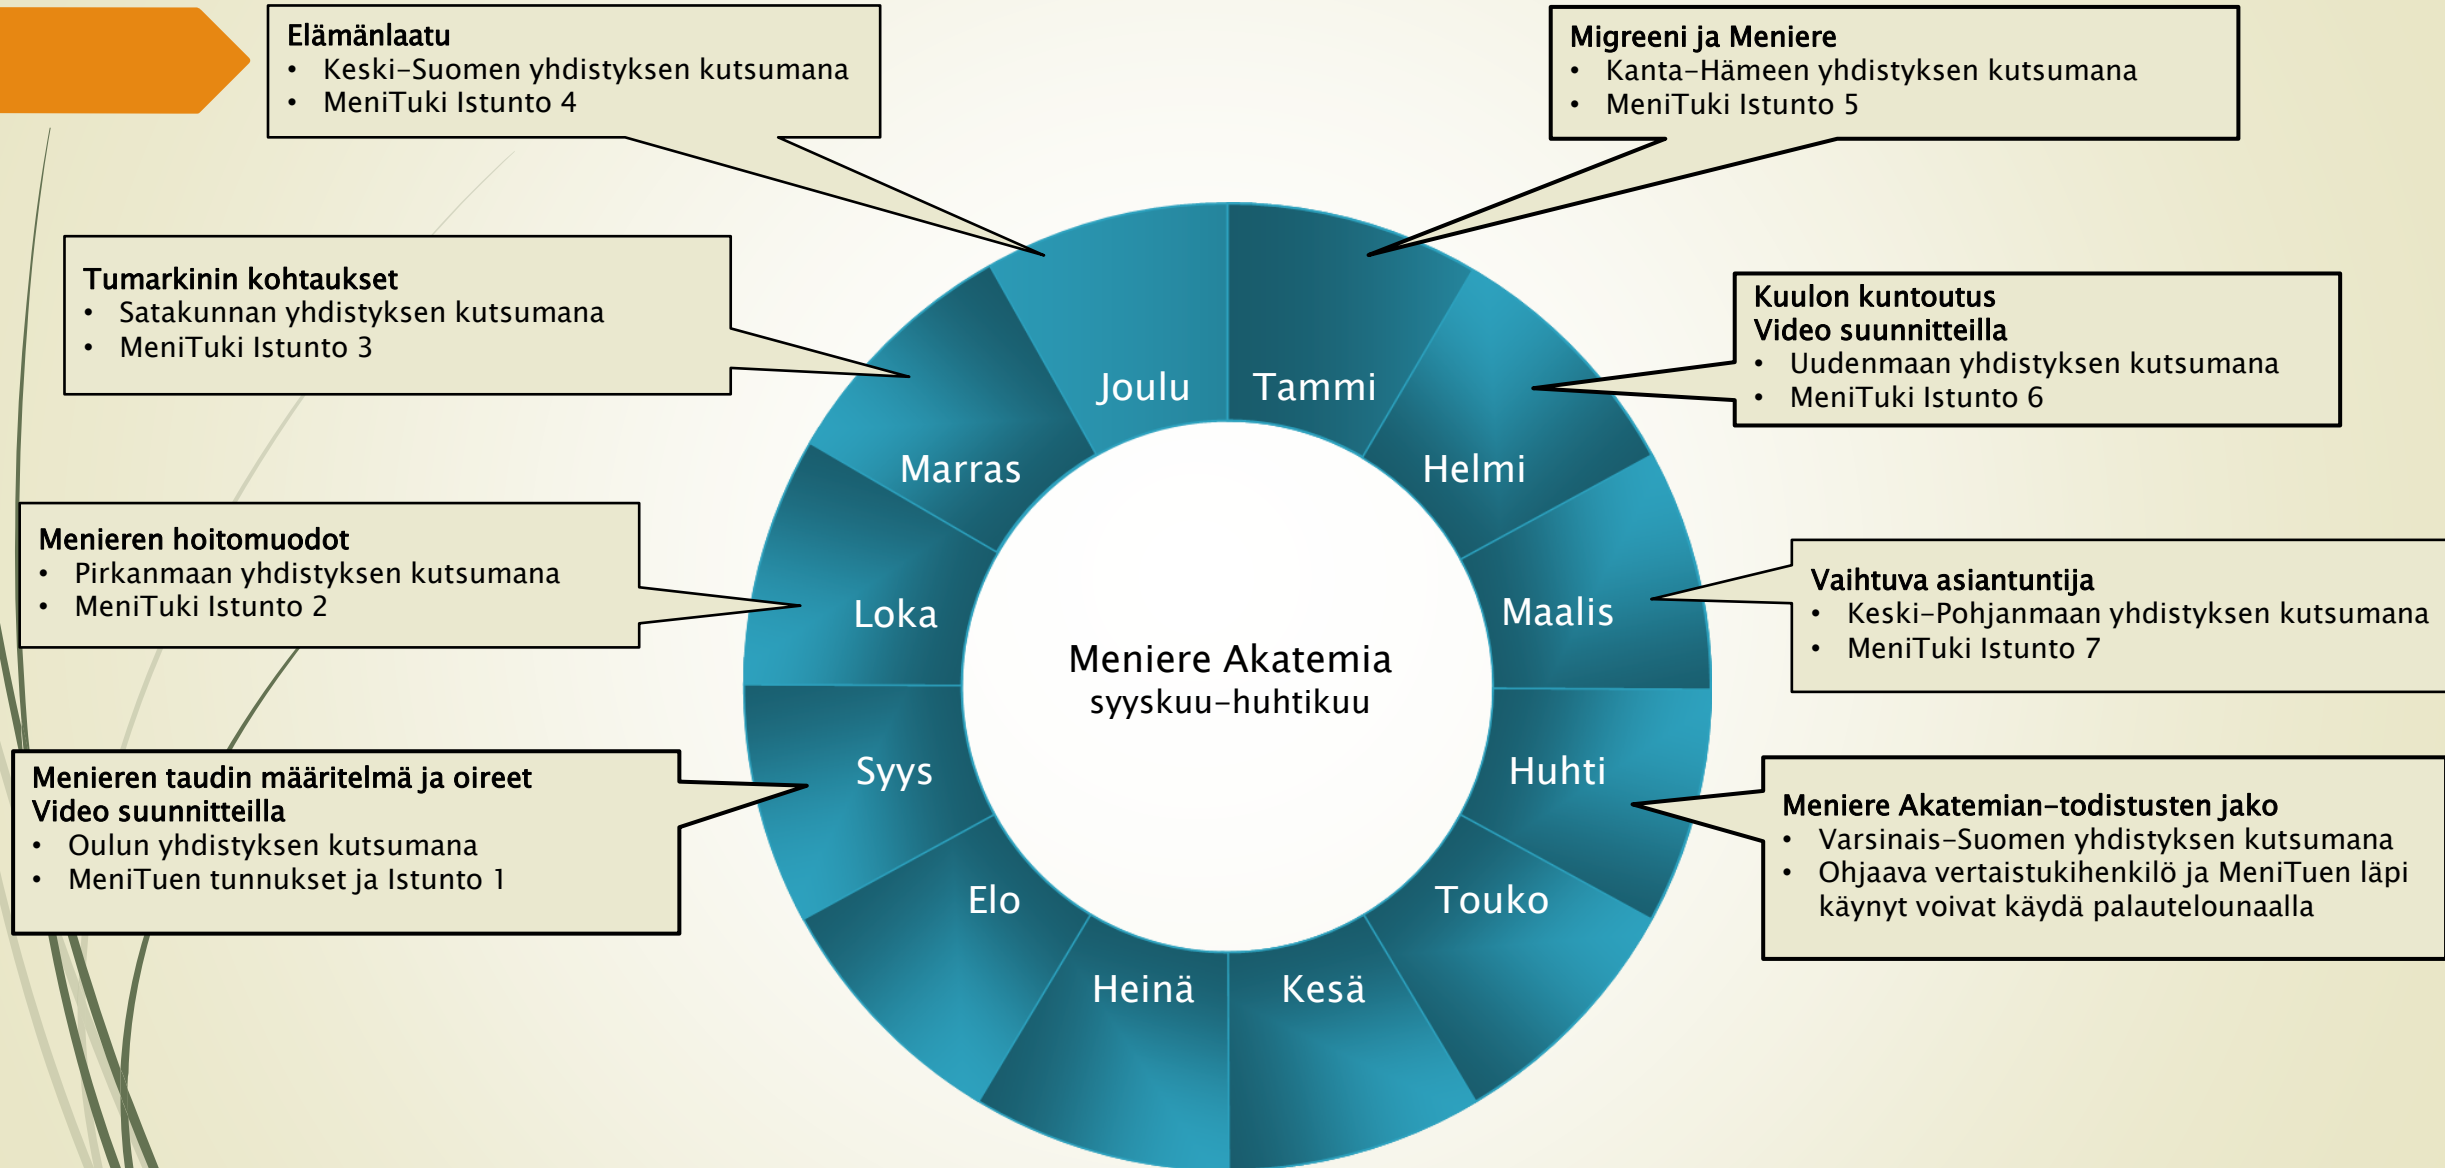

Ehdotus Meniere Akatemian vuosikelloksi

Vertaistukihenkilöt ohjaavat webinaarien välissä MeniTuen läpikäymistä

Meniere Akatemian webinaarit kuukauden ensimmäinen keskiviikko klo 17 alkaen